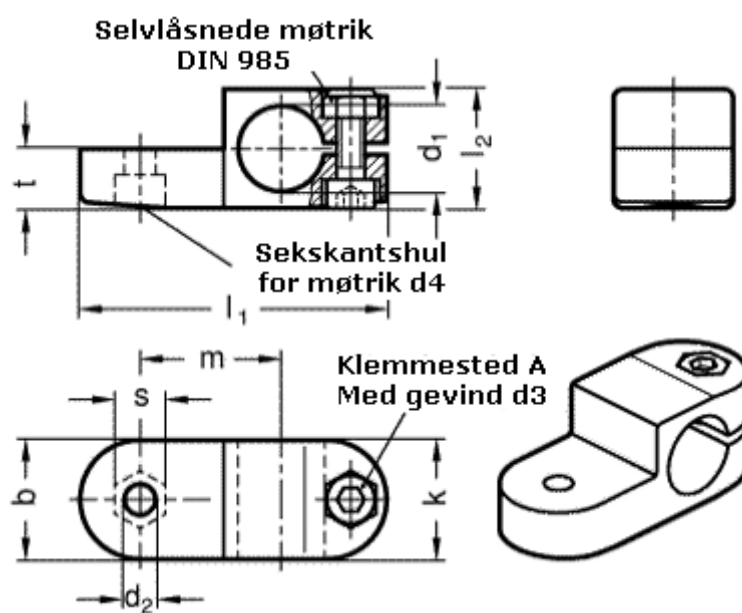

Varenummer: 20277B142SW  
Beskrivelse: E+G laskeforbindelse  
GN277-B14-2-SW

## Mål

$b = 25$	$m = 29.5$
$d_1 = B14$	$s = 10$
$d_2 = 6.5$	$t = 12.5$
$d_3 = M 6$	
$d_4 = M 6$	
$k = 25$	
$l_1 = 64$	
$l_2 = 25$	